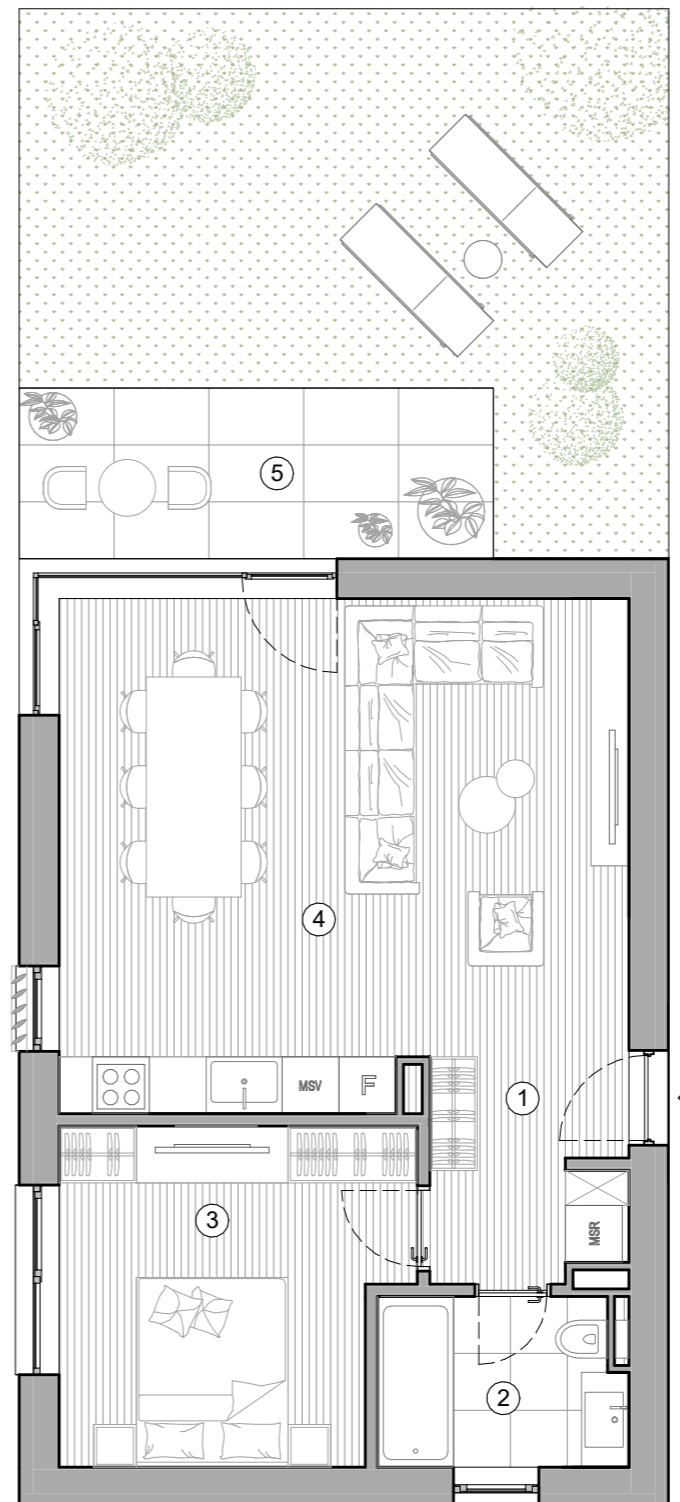

Apartament - 2 camere

CLĂDIRE
Modul 4

TIP
2R-1

SUPRAFAȚĂ
CONSTRUITĂ 66.50 m²

SUPRAFAȚĂ
UTILĂ 53.00 m²

			SUPRAFAȚĂ UTILĂ
1.	Hol	4.90	TOTAL 53.00 m ²
2.	Baie	4.60	
3.	Dormitor	12.50	
4.	Living + Dining + Bucatarie	31.00	
5.	Terasa	9.20	

SUPRAFAȚĂ
TOTALĂ CURȚE 31.90 - 43.30 m²

PARTER

BELLEMONDE - REZIDENȚA BUNULUI GUST

IMPORTANT: Informațiile din acest document au caracter orientativ și nu pot fi considerate un angajament din partea dezvoltatorului proiectului Bellemonde