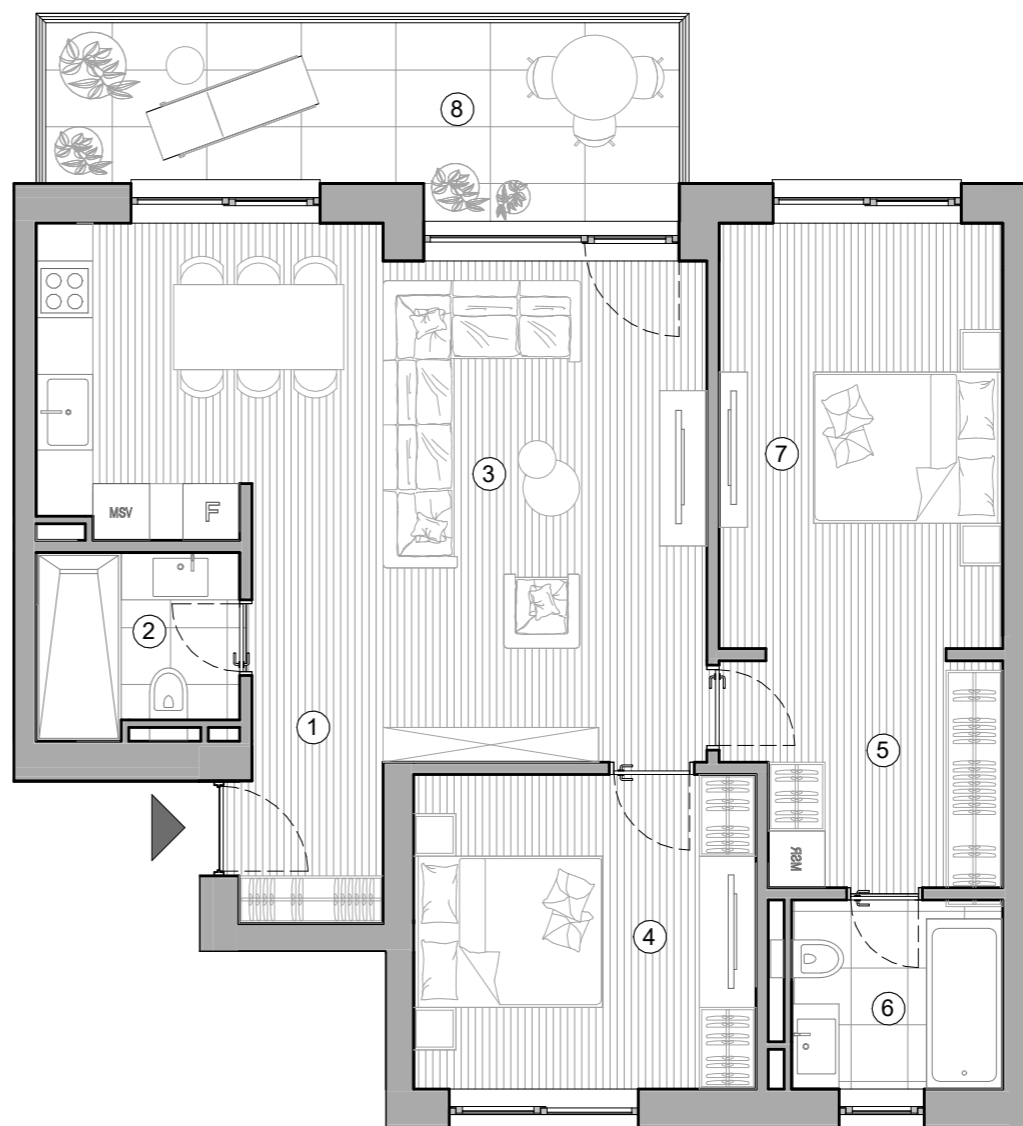

Apartament-3 camere

CLĂDIRI
Modul 4

TIP
3R-2'

SUPRAFAȚĂ
CONSTRUITĂ 92.00 m²

SUPRAFAȚĂ
UTILĂ 77.20 m²

1.	Hol	3.80	SUPRAFAȚĂ UTILĂ
2.	Baie 1	4.00	
3.	Living + Dining + Bucatarie	32.50	
4.	Dormitor 1	12.10	TOTAL 74.70 m ²
5.	Dressing M	6.90	
6.	Baie M	4.50	
7.	Dormitor M	13.90	
8.	Terasa	13.30	

ETAJ 2

BELLEMUNDE - REZIDENȚA BUNULUI GUST

IMPORTANT: Informațiile din acest document au caracter orientativ și nu pot fi considerate un angajament din partea dezvoltatorului proiectului Bellemonde