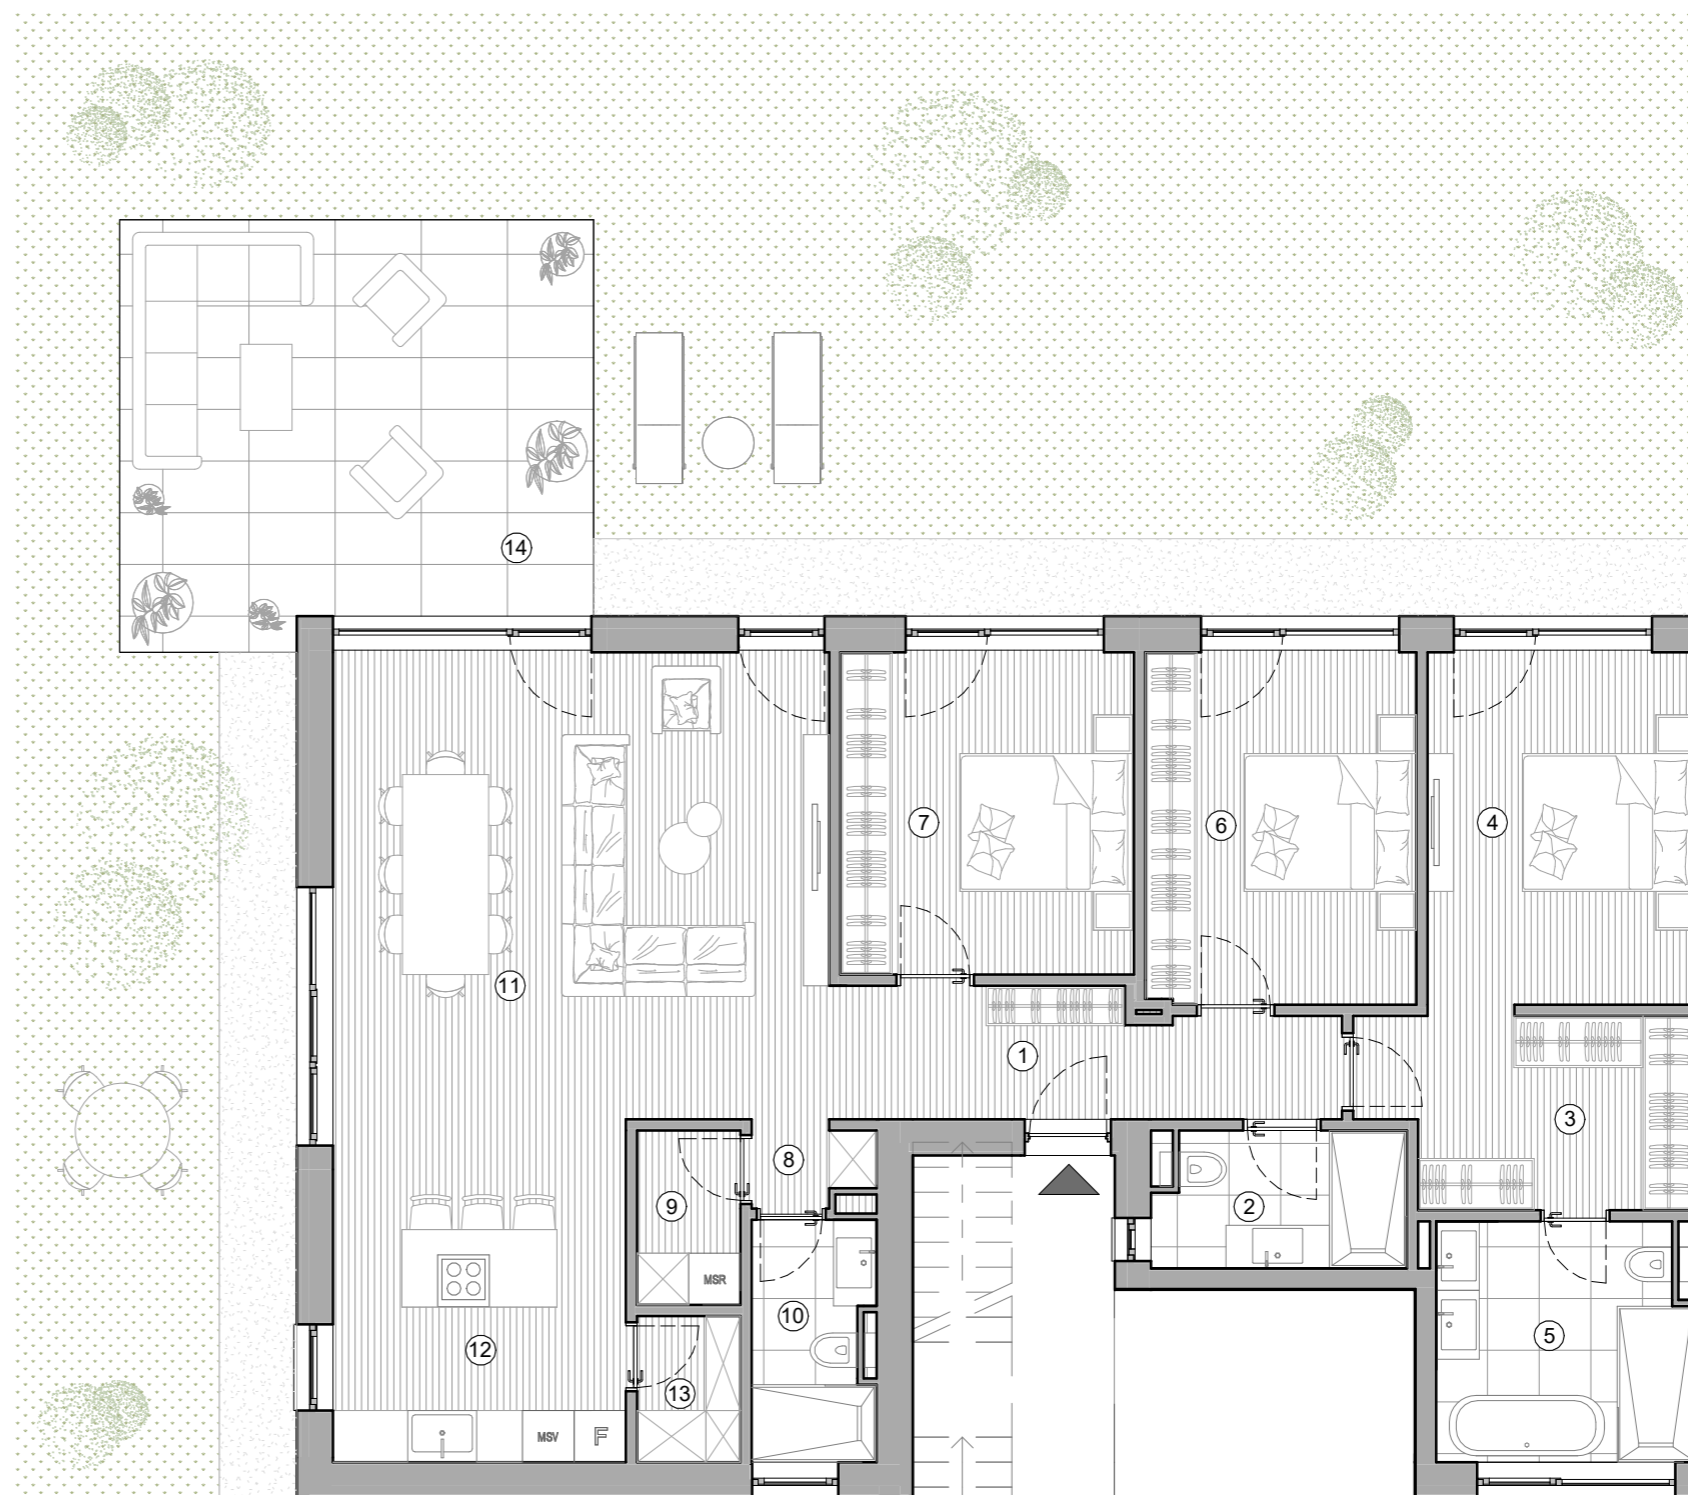

Apartament - 4 camere

CLĂDIRI
VA1

TIP
4R-1

SUPRAFAȚĂ
CONSTRUITĂ

150.50 m²

SUPRAFAȚĂ
UTILĂ

121.80 m²

			SUPRAFAȚĂ UTILĂ
1.	Hol	8.30	TOTAL 121.80 m ²
2.	Baie 1	4.50	
3.	Dressing M	8.20	
4.	Dormitor M	12.70	
5.	Baie M	8.10	
6.	Dormitor 1	12.90	
7.	Dormitor 2	12.70	
8.	Hol	1.30	
9.	Spalatorie	2.40	
10.	Baie 2	3.90	
11.	Living + Dining	34.20	
12.	Bucatarie	10.60	
13.	Camara	2.00	
15.	Terasa	26.10	

SUPRAFAȚĂ
TOTALĂ CURȚE

163.40 - 264.80 m²

PARTER

BELLEMUNDE - REZIDENȚA BUNULUI GUST

IMPORTANT: Informațiile din acest document au caracter orientativ și nu pot fi considerate un angajament din partea dezvoltatorului proiectului Bellemonde