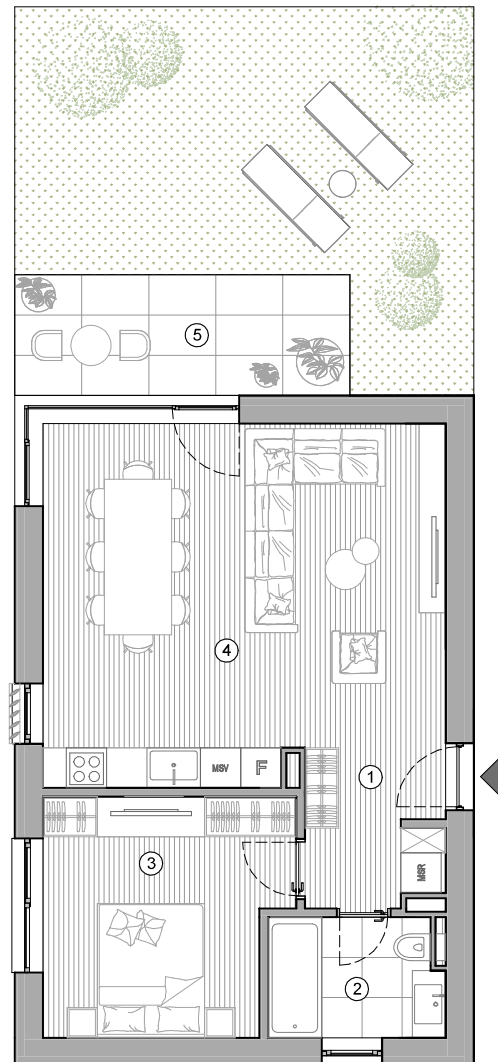

# Apartment - 2 camere

CLĂDIRE  
Modul 4

TIP  
2R-1

SUPRAFAȚĂ  
CONSTRUITĂ

77.30 m<sup>2</sup>

SUPRAFAȚĂ  
UTILĂ

54.30 m<sup>2</sup>

			SUPRAFAȚĂ UTILĂ
1.	Hol	3.40	TOTAL 54.30 m <sup>2</sup>
2.	Baie	4.70	
3.	Dormitor	12.50	
4.	Living + Dining + Bucatarie	33.60	
5.	Terasa	8.80	

SUPRAFAȚĂ  
TOTALĂ CURTE

31 - 43 m<sup>2</sup>

## PARTER