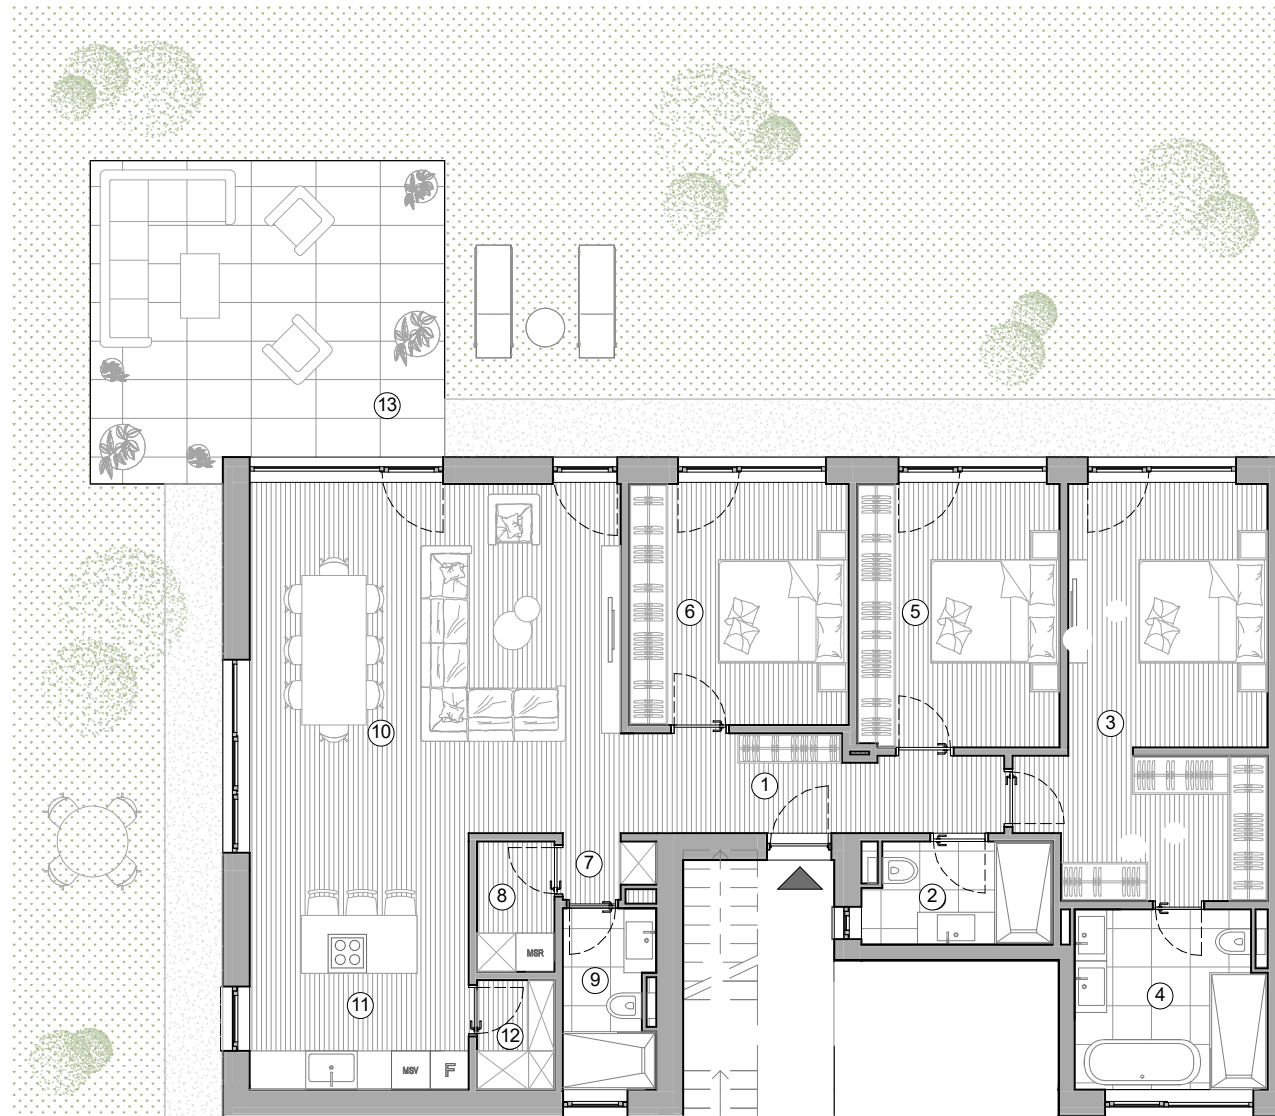

# Apartament - 4 camere

CLĂDIRE  
VA1

TIP  
4R-1

SUPRAFAȚĂ  
CONSTRUITĂ

177.20 m<sup>2</sup>

SUPRAFAȚĂ  
UTILĂ

121.00 m<sup>2</sup>

1.	Hol	8.50	SUPRAFAȚĂ UTILĂ
2.	Baie 1	4.60	
3.	Dormitor M	21.20	
4.	Baie M	7.10	
5.	Dormitor 1	12.80	
6.	Dormitor 2	12.80	
7.	Hol	1.70	
8.	Spalatorie	2.50	
9.	Baie 2	3.50	
10.	Living + Dining	33.40	
11.	Bucatarie	11.10	
12.	Camara	1.80	
<b>TOTAL</b>		<b>121.00 m<sup>2</sup></b>	
13.	Terasa	26.20	

SUPRAFAȚĂ  
TOTALĂ CURTE

163 - 264 m<sup>2</sup>

PARTER

BELLEMONDE - REZIDENȚA BUNULUI GUST

IMPORTANT: Informațiile din acest document au caracter orientativ și nu pot fi considerate un angajament din partea dezvoltatorului proiectului Bellemonde