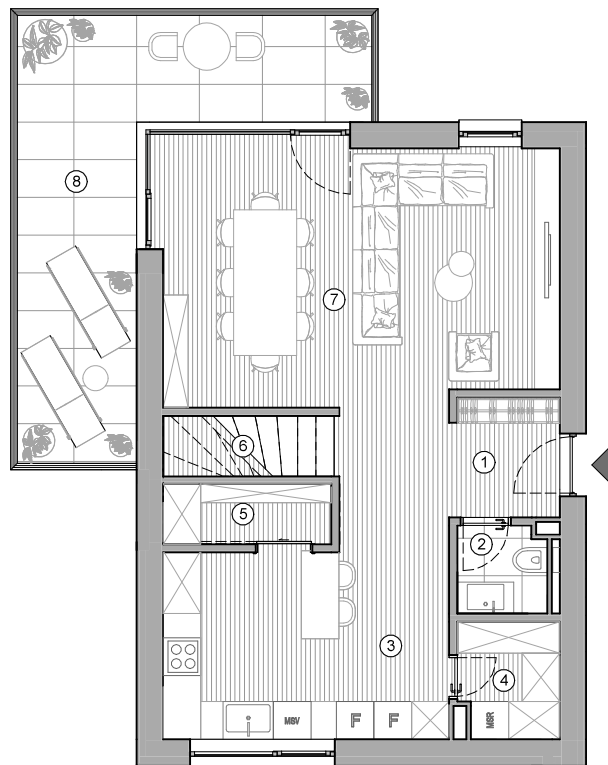

# Duplex - 4 camere

CLĂDIRE

VA1

TIP

4DX-1'

SUPRAFAȚĂ  
CONSTRUITĂ

186.80

m<sup>2</sup>

SUPRAFAȚĂ  
UTILĂ

117.50

m<sup>2</sup>

ETAJ 1

1.	Vestibul	7.10	SUPRAFAȚĂ UTILĂ ETAJ 1
2.	Grup Sanitar	2.10	
3.	Bucatarie	12.70	
4.	Spalatorie	2.40	
5.	Camara	2.50	
6.	Casa Scarii	2.60	
7.	Living + Dining	26.00	
<b>TOTAL</b>			<b>55.40 m<sup>2</sup></b>
8.	Terasa	22.20	

ETAJ 2

9.	Casa Scarii	5.30	SUPRAFAȚĂ UTILĂ ETAJ 2	
10.	Hol	4.70		
11.	Dormitor 1	12.60		
12.	Dormitor 2	13.40		
13.	Baie 1	4.60		
14.	Dormitor M	16.30		
15.	Baie M	5.20	<b>TOTAL</b>	<b>62.10 m<sup>2</sup></b>
16.	Terasa	12.90		

ETAJ 1

ETAJ 2

BELLEMONDE - REZIDENȚA BUNULUI GUST

IMPORTANT: Informațiile din acest document au caracter orientativ și nu pot fi considerate un angajament din partea dezvoltatorului proiectului Bellemonde