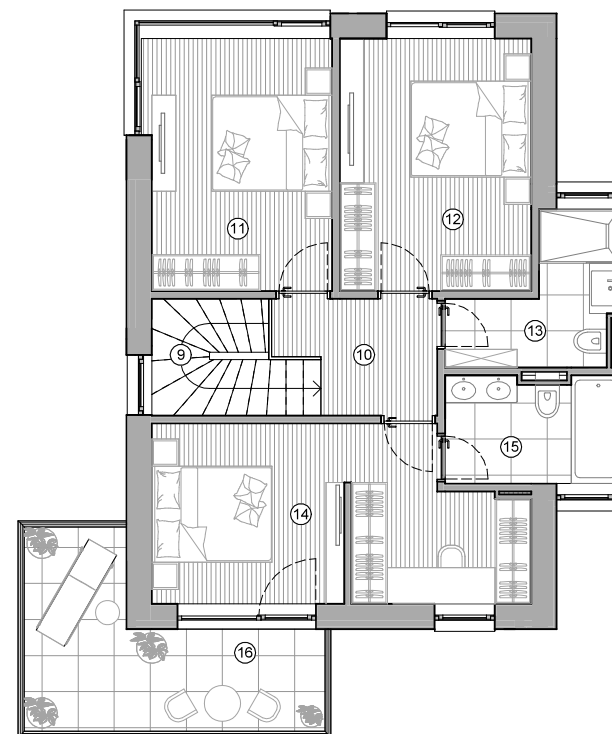

# Duplex - 4 camere

CLĂDIRE

VA1

TIP

4DX-1'

SUPRAFAȚĂ  
CONSTRUITĂ

186.80

m<sup>2</sup>

SUPRAFAȚĂ  
UTILĂ

117.50

m<sup>2</sup>

ETAJ 1

1.	Vestibul	7.10	SUPRAFAȚĂ UTILĂ ETAJ 1
2.	Grup Sanitar	2.10	
3.	Bucatarie	12.70	
4.	Spalatorie	2.40	
5.	Camara	2.50	
6.	Casa Scarii	2.60	
7.	Living + Dining	26.00	
<b>TOTAL</b>			<b>55.40 m<sup>2</sup></b>
8.	Terasa	22.20	

ETAJ 2

9.	Casa Scarii	5.30	SUPRAFAȚĂ UTILĂ ETAJ 2	
10.	Hol	4.70		
11.	Dormitor 1	12.60		
12.	Dormitor 2	13.40		
13.	Baie 1	4.60		
14.	Dormitor M	16.30		
15.	Baie M	5.20	<b>TOTAL</b>	<b>62.10 m<sup>2</sup></b>
16.	Terasa	12.90		

ETAJ 1

ETAJ 2

BELLEMONDE - REZIDENȚA BUNULUI GUST

IMPORTANT: Informațiile din acest document au caracter orientativ și nu pot fi considerate un angajament din partea dezvoltatorului proiectului Bellemonde