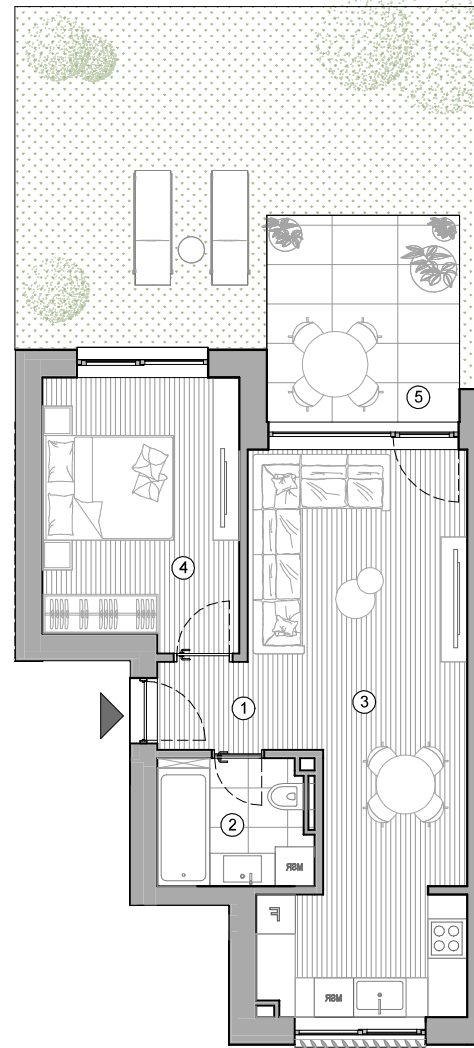

Studio

CLĂDIRE
Modul 4

TIP
SD-1

SUPRAFAȚĂ
CONSTRUITĂ 66.20 m²

SUPRAFAȚĂ
UTILĂ 44.40 m²

1.	Hol	2.00	SUPRAFAȚĂ UTILĂ
2.	Baie	4.50	
3.	Living + Dining + Bucatarie	25.70	
4.	Dormitor	12.20	TOTAL 44.40 m ²
5.	Terasa	9.40	

SUPRAFAȚĂ
TOTALĂ CURTE 31 - 43 m²

PARTER

BELLEMONDE - REZIDENȚA BUNULUI GUST

IMPORTANT: Informațiile din acest document au caracter orientativ și nu pot fi considerate un angajament din partea dezvoltatorului proiectului Bellemonde